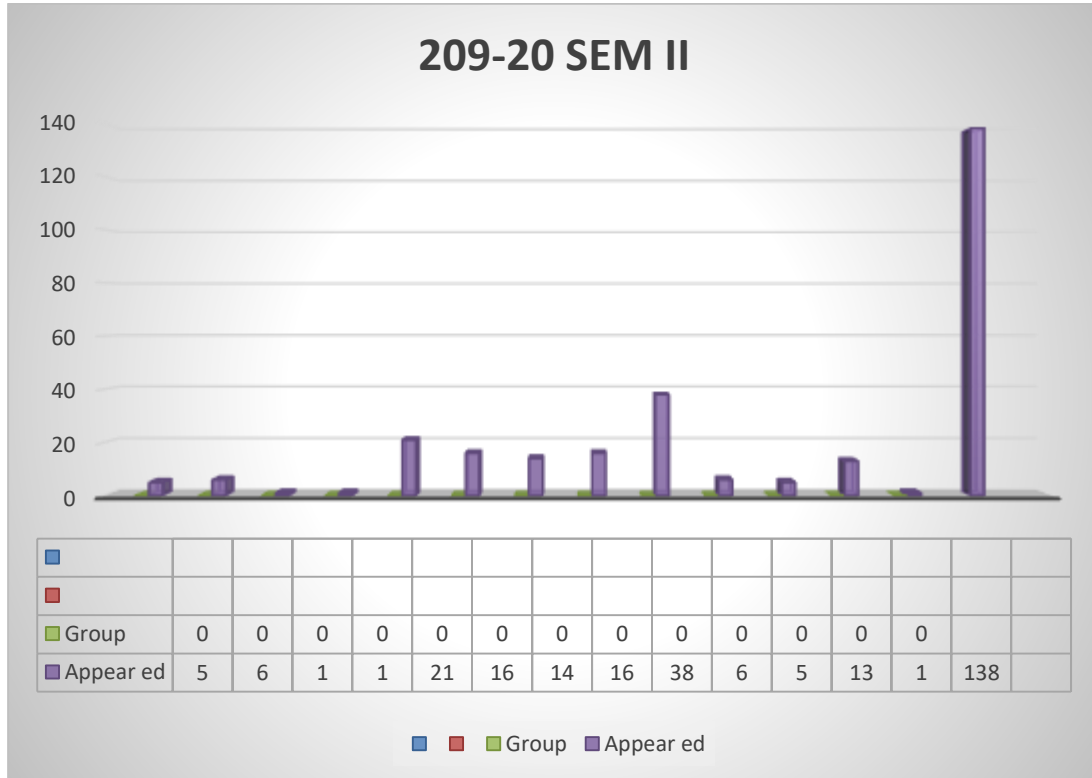

Subject	Code	Group	Appear ed	Passed	Percentage
Sanskrit	SAN202	BCOM(C.A)	5	5	100%
Sanskrit	SAN202	H.E.P	6	6	100%
Sanskrit	SAN202	T.H.P	1	1	100%
Sanskrit	SAN202	H.E.T	1	1	100%
Sanskrit	SAN202	BCOM(G-EM)	21	19	90.48%
Sanskrit	SAN202	BCOM(G -TM)	16	15	93.75%
Sanskrit	SAN202	BCOM C.A	14	14	100%
Sanskrit	SAN202	MPC	16	13	81.25%
Sanskrit	SAN202	MPCSC	38	37	97.37%
Sanskrit	SAN202	CBZ	6	6	100%
Sanskrit	SAN202	CZAQT	5	5	100%
Sanskrit	SAN202	CBMB	13	13	100%
Sanskrit	SAN202	HSC	1	1	100%
			<b>138</b>	<b>131</b>	<b>94.93%</b>